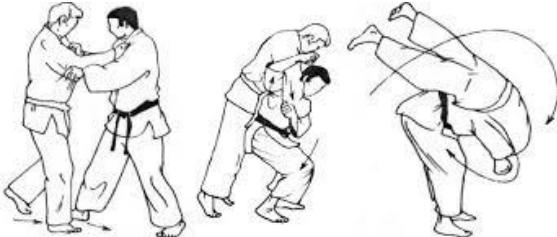

Pas biało-żółty (5,5kyu)

Ippon seoi nage

Ippon-Seoi-Nage

Morote sei nage

Ouchi gari

Kuzure kesa gatame

Kami shiho gatame

Mune gatame