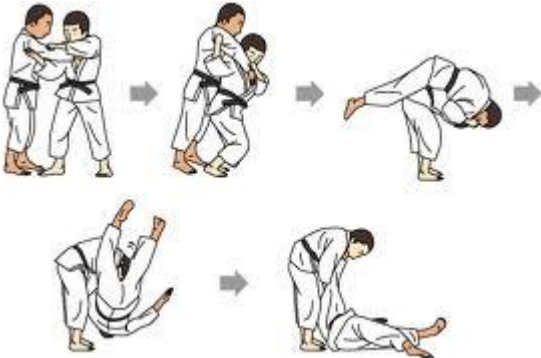

Pas biało-żółty (5,5kyu)

Ippon seoi nage

Ippon-Seoi-Nage

Morote sei nage

Ouchi gari

Kuzure kesa gatame

Kami shiho gatame

Mune gatame