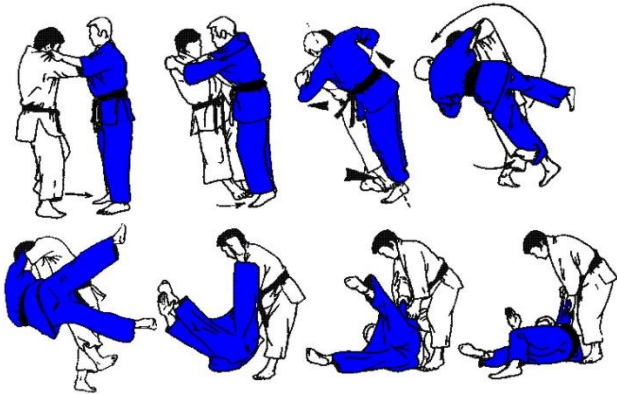

Pas żółto-pomarańczowy (4,5 kyu)

Sasae-tsurikomi-ashi